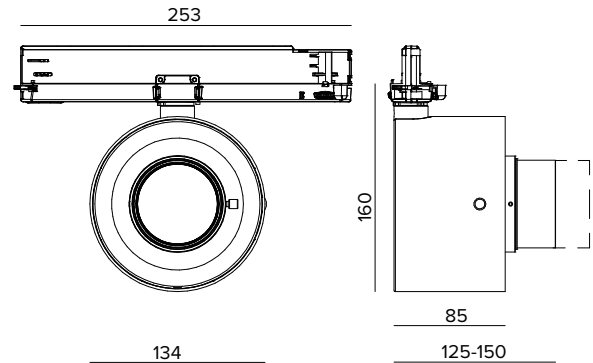

I valori fotometrici dell'apparecchio sono consultabili nelle pagine successive